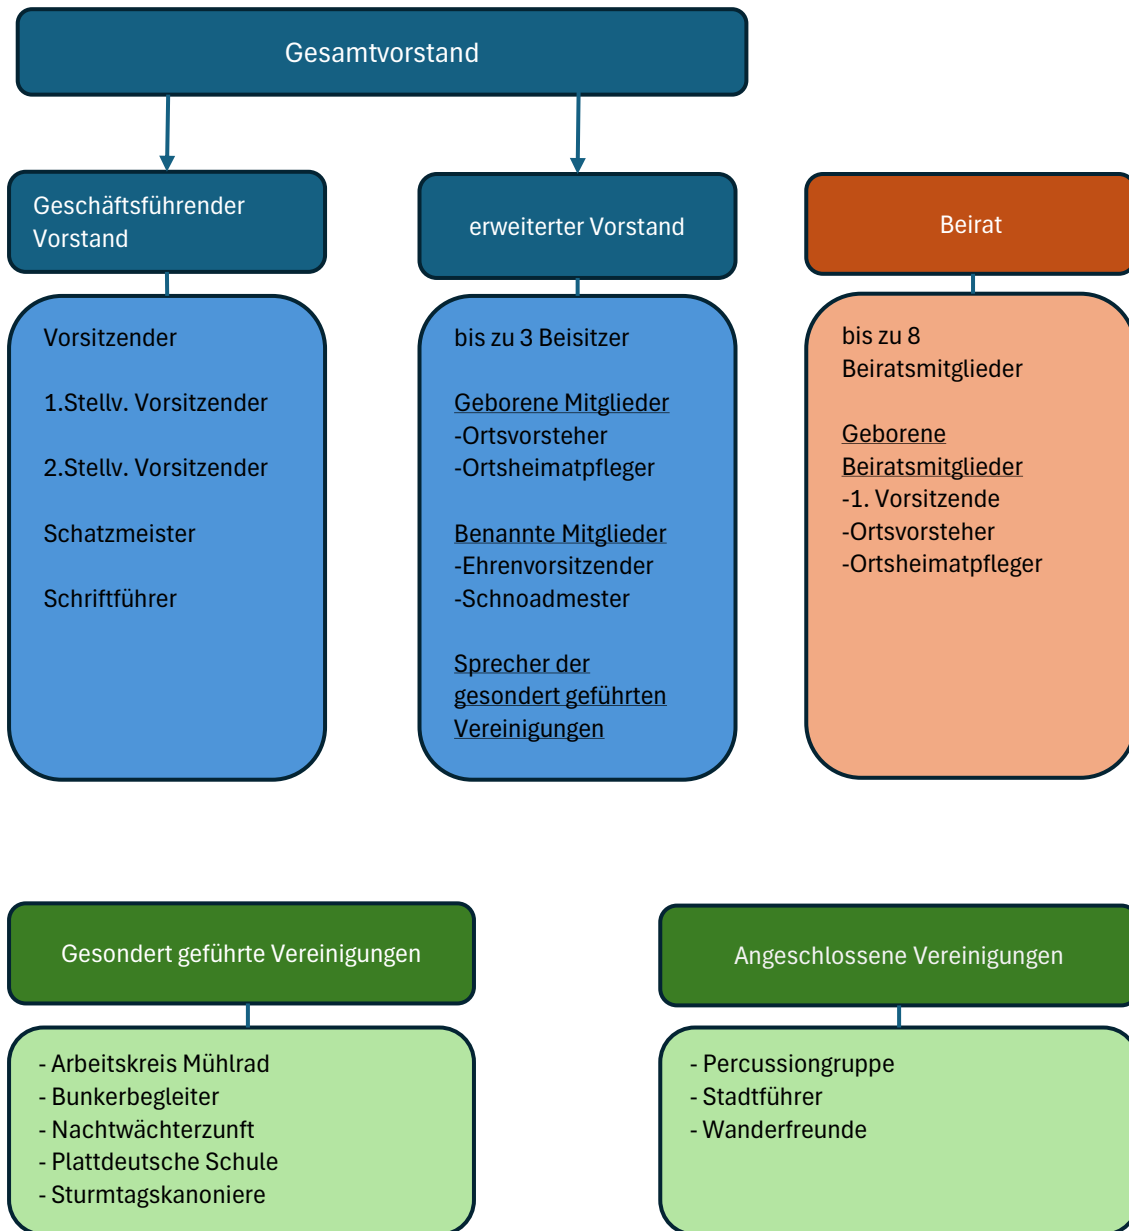

Organe des Kultur- und Heimatvereins BADULIKUM e.V.

Aus Gründen der besseren Lesbarkeit wird auf die gleichzeitige Verwendung der Sprachformen männlich, weiblich und divers (m/w/d) verzichtet. Sämtliche Personenbezeichnungen gelten gleichermaßen für alle Geschlechter.